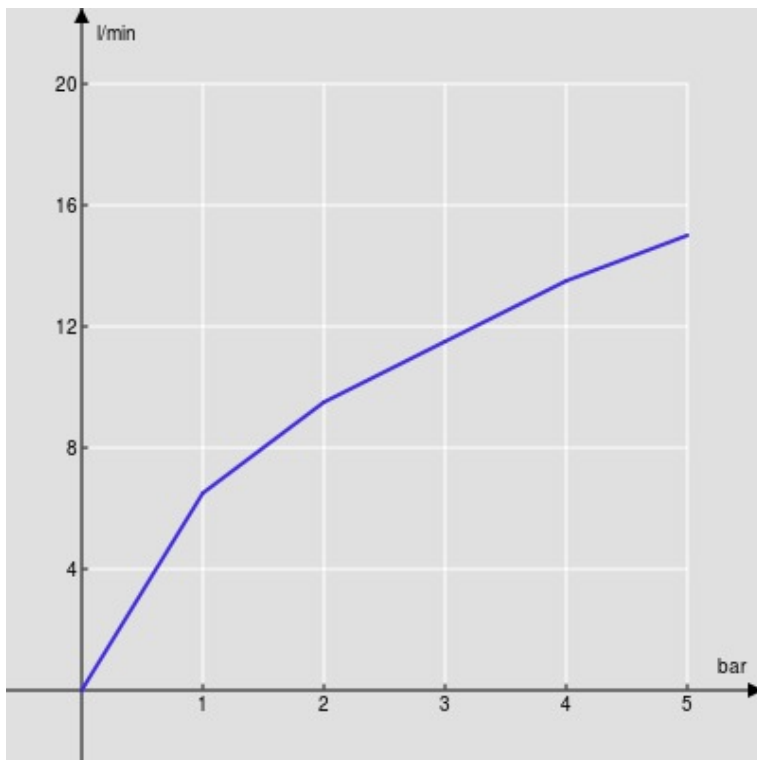

SPECIFICHE

Parte esterna monocomando a parete

Chrome

Aeratore anticalcare M 24 x 1

Lunghezza bocca 150 mm

Senza scarico

Limitatore di portata con freno al 50%

Imballo: 41 x 21 x 7 cm / 0,006027 m<sup>3</sup> / 2,1 kg

DIAGRAMMA DI PORTATA: ACQUA CALDA/FREDDA

DIAGRAMMA DI PORTATA: ACQUA MISCELATA